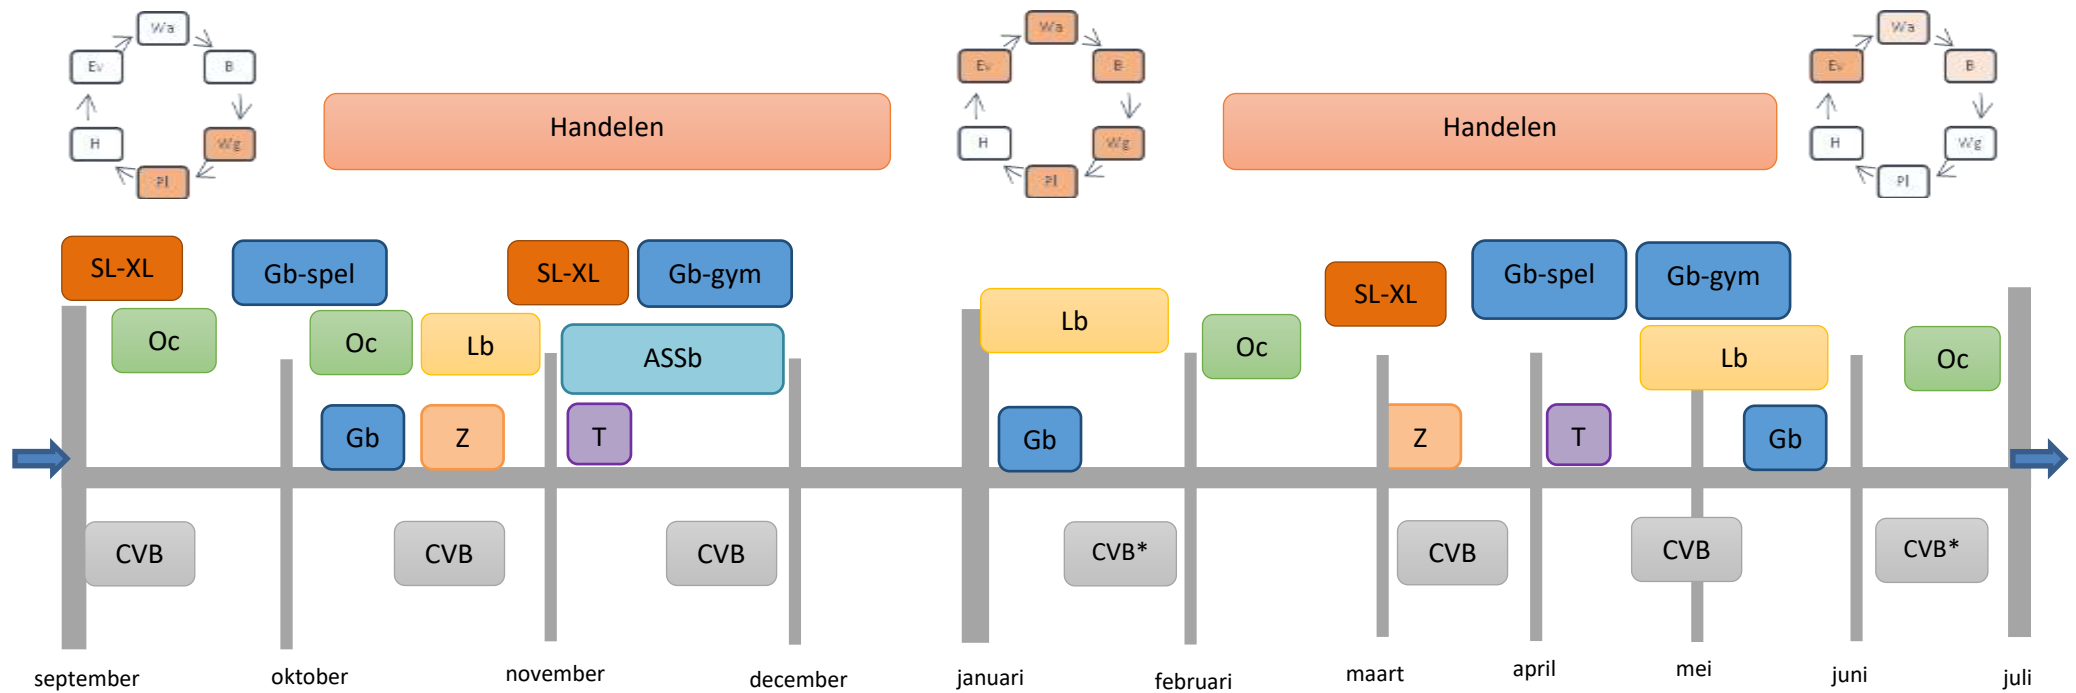

Cyclisch Handelingsgericht werken – Schematisch overzicht Rafael 2020-2021

Legenda:

 SL-XL	Extra leerlingbespreking SL-groep	 T	Toets moment	 Gb-gym	Groepsbespreking Gym
 CVB	Commissie van begeleiding	 Gb	Groepsbespreking	 Gb-spel	Groepsbespreking Spel
 Oc	Oudercontact	 Lb	Leerlingbespreking		
 Z	ZIEN	 ASSb	ASS bespreking		