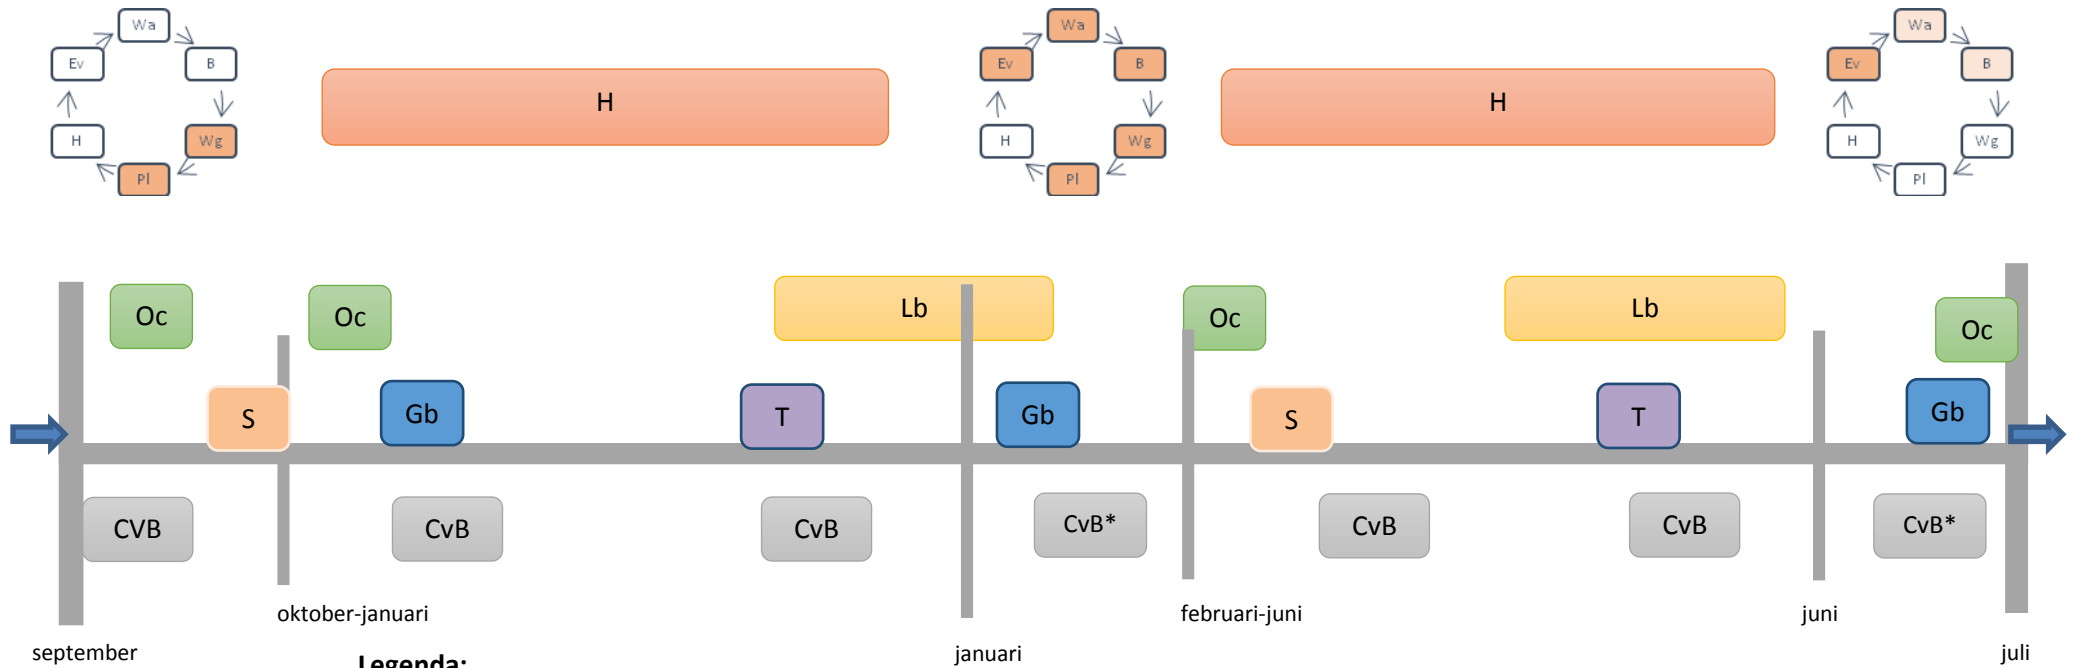

Cyclisch Handelingsgericht werken – Schematisch overzicht Rafael 2017-2018

**Legenda:**

- Gb Groepsbespreking
- Lb Leerlingbespreking
- Oc Oudercontactmoment
- T Toetsmoment
- CvB Commissie van Begeleiding
- CvB\* Commissie van Begeleiding
- S SCOL